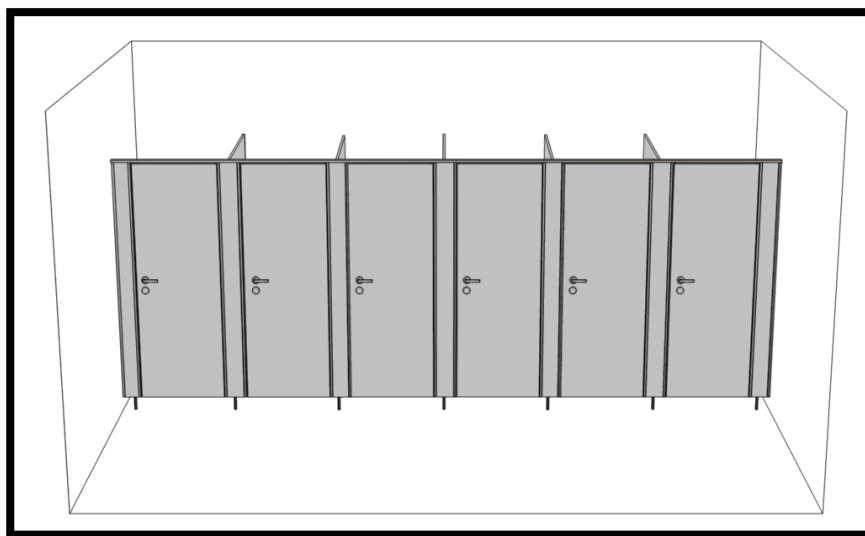

Ceník jednotlivých dílů sanitárních příček tl. 25mm

PVC program

Sanitární příčky a kabinky slouží pro jednoduché oddělení toalet a šaten ve veřejných prostorách jako jsou školy, školky, nemocnice, restaurace, obchodní centra, bazény, koupaliště a jiné. Jedná se o montované, stabilní, univerzální dělicí příčky, jejichž výhodou je rychlá, snadná montáž a demontáž, prostorová a designová variabilita a snadná údržba.

Příčky jsou kalkulovány při standardních rozměrech.

Šířka 1 WC kabinky do 900mm.

Hloubka 1 WC kabinky do 1800mm.

Výška 1 WC kabinky do 2100mm (včetně nožek)

Cena nezahrnuje montáž a dopravu na místo montáže.

Dveře

Cena bez DPH 3 136,- Kč

Cena s DPH 21% 3 795,- Kč

Cena zahrnuje:

- **Rozměr do: 2000x700 mm**
- **Lamino- W980, U708**
(možno jiný dekor za příplatek)
- **3x panty samouzavírací-kov/PVC**
- **Klika-PVC**
- **ABS hrana 28/2**
- **horní profil- hliník EV1**

Rohový díl

Cena bez DPH 3 951,- Kč

Cena s DPH 21% 4 781,- Kč

Cena zahrnuje:

- Rozměr do: 2000x1800mm
- Lamino- W980, U708
(možno jiný dekor za příplatek)
- 1x nožka- PVC
- 1x L- hliník EV1
- 1x U profil- Hliník EV1
- ABS hrana 2/22
- Horní profil- Hliník EV1