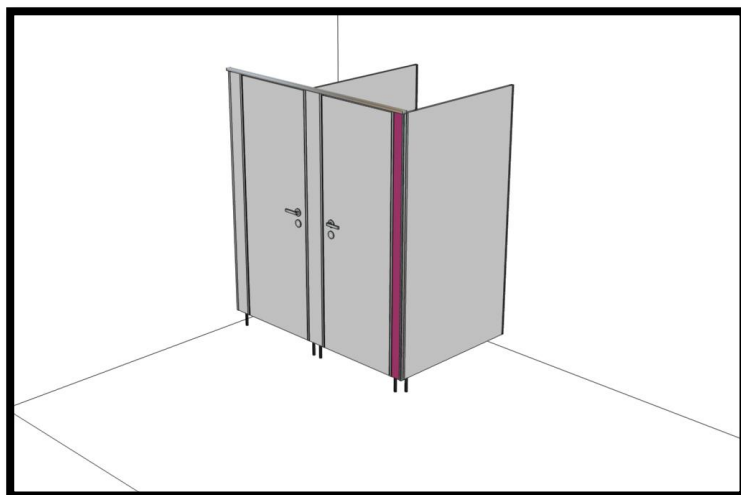

Ceník jednotlivých dílů sanitárních příček tl. 25mm

PVC program

Sanitární příčky a kabinky slouží pro jednoduché oddělení toalet a šaten ve veřejných prostorách jako jsou školy, školky, nemocnice, restaurace, obchodní centra, bazény, koupaliště a jiné. Jedná se o montované, stabilní, univerzální dělicí příčky, jejichž výhodou je rychlá, snadná montáž a demontáž, prostorová a designová variabilita a snadná údržba.

Krajní pás

Cena bez DPH 2 607,- Kč

Cena s DPH 21% 3 154,- Kč

Cena zahrnuje:

- Rozměr do: 2000x200mm
- Lamino- W980, U708
(možno jiný dekor za příplatek)
- 1x U profil –hliník EV1
- 1x L profil-hliník EV1
- 1x nožka-PVC
- ABS 2/22
- Horní profil- hliník EV1