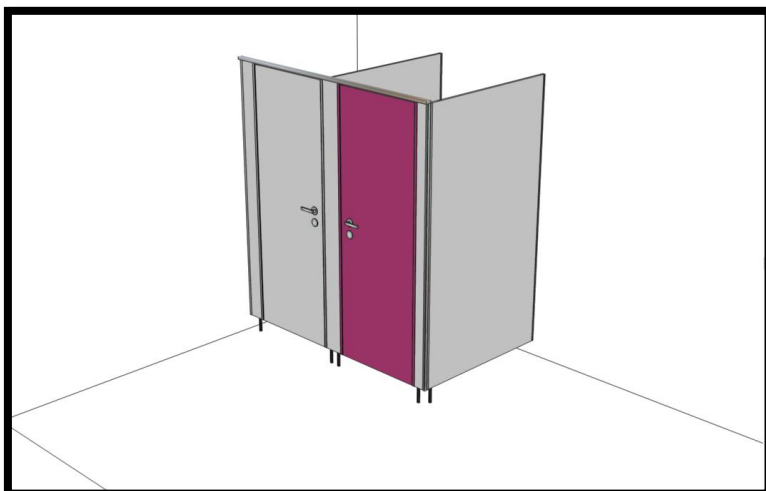

Ceník jednotlivých dílů sanitárních příček tl. 25mm

PVC program

Sanitární příčky a kabinky slouží pro jednoduché oddělení toalet a šaten ve veřejných prostorách jako jsou školy, školky, nemocnice, restaurace, obchodní centra, bazény, koupaliště a jiné. Jedná se o montované, stabilní, univerzální dělicí příčky, jejichž výhodou je rychlá, snadná montáž a demontáž, prostorová a designová variabilita a snadná údržba.

Příčky jsou kalkulovány při standardních rozměrech.

Šířka 1 WC kabinky do 900mm.

Hloubka 1 WC kabinky do 1800mm.

Výška 1 WC kabinky do 2100mm (včetně nožek)

Cena nezahrnuje montáž a dopravu na místo montáže.

Dveře

Cena bez DPH 3 136,- Kč

Cena s DPH 21% 3 795,- Kč

Cena zahrnuje:

- **Rozměr do: 2000x700 mm**
- **Lamino- W980, U708**
(možno jiný dekor za příplatek)
- **3x panty samouzavírací-kov/PVC**
- **Klika-PVC**
- **ABS hrana 28/2**
- **horní profil- hliník EV1**