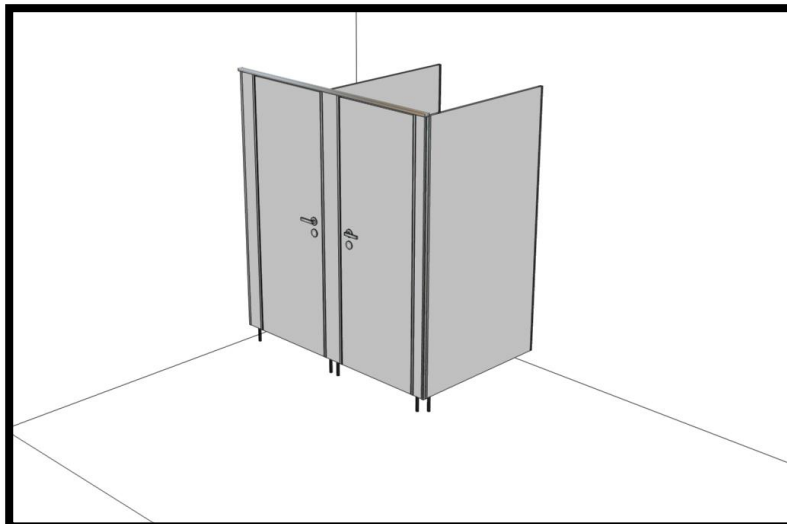

Ceník jednotlivých dílů sanitárních příček tl. 25mm

PVC program

Sanitární příčky a kabinky slouží pro jednoduché oddělení toalet a šaten ve veřejných prostorách jako jsou školy, školky, nemocnice, restaurace, obchodní centra, bazény, koupaliště a jiné. Jedná se o montované, stabilní, univerzální dělicí příčky, jejichž výhodou je rychlá, snadná montáž a demontáž, prostorová a designová variabilita a snadná údržba.

Příčky jsou kalkulovány při standardních rozměrech.

Šířka 1 WC kabinky do 900mm.

Hloubka 1 WC kabinky do 1800mm.

Výška 1 WC kabinky do 2100mm (včetně nožek)

Cena nezahrnuje montáž a dopravu na místo montáže.

Dveře

Cena bez DPH 3 136,- Kč

Cena s DPH 21% 3 795,- Kč

Cena zahrnuje:

- **Rozměr do: 2000x700 mm**
- **Lamino- W980, U708**
(možno jiný dekor za příplatek)
- **3x panty samouzavírací-kov/PVC**
- **Klika-PVC**
- **ABS hrana 28/2**
- **horní profil- hliník EV1**