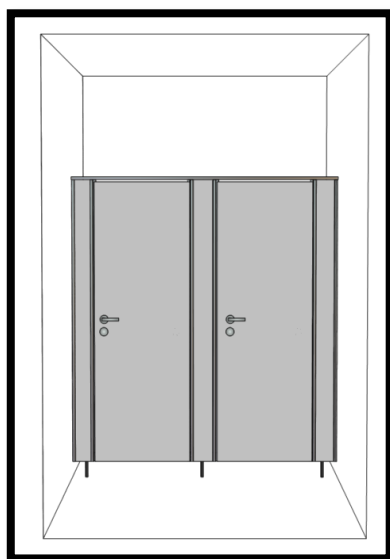

Ceník jednotlivých dílů sanitárních příček tl. 25mm

PVC program

Sanitární příčky a kabinky slouží pro jednoduché oddělení toalet a šaten ve veřejných prostorách jako jsou školy, školky, nemocnice, restaurace, obchodní centra, bazény, koupaliště a jiné. Jedná se o montované, stabilní, univerzální dělicí příčky, jejichž výhodou je rychlá, snadná montáž a demontáž, prostorová a designová variabilita a snadná údržba.

Příčky jsou kalkulovány při standardních rozměrech.

Šířka 1 WC kabinky do 900mm.

Hloubka 1 WC kabinky do 1800mm.

Výška 1 WC kabinky do 2100mm (včetně nožek)

Cena nezahrnuje montáž a dopravu na místo montáže.

Dveře

Cena bez DPH 3 136,- Kč

Cena s DPH 21% 3 795,- Kč

Cena zahrnuje:

- **Rozměr do: 2000x700 mm**
- **Lamino- W980, U708**
(možno jiný dekor za příplatek)
- **3x panty samouzavírací-kov/PVC**
- **Klika-PVC**
- **ABS hrana 28/2**
- **horní profil- hliník EV1**

Rohový díl

Cena bez DPH 3 951,- Kč

Cena s DPH 21% 4 781,- Kč

Cena zahrnuje:

- Rozměr do: 2000x1800mm
- Lamino- W980, U708
(možno jiný dekor za příplatek)
- 1x nožka- PVC
- 1x L- hliník EV1
- 1x U profil- Hliník EV1
- ABS hrana 2/22
- Horní profil- Hliník EV1