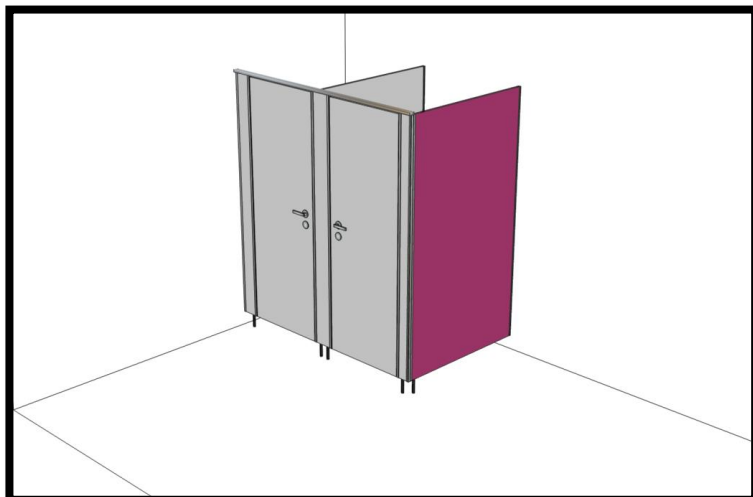

Ceník jednotlivých dílů sanitárních příček tl. 25mm

PVC program

Sanitární příčky a kabinky slouží pro jednoduché oddělení toalet a šaten ve veřejných prostorách jako jsou školy, školky, nemocnice, restaurace, obchodní centra, bazény, koupaliště a jiné. Jedná se o montované, stabilní, univerzální dělicí příčky, jejichž výhodou je rychlá, snadná montáž a demontáž, prostorová a designová variabilita a snadná údržba.

Krajní pás

Cena bez DPH 2 607,- Kč

Cena s DPH 21% 3 154,- Kč

Cena zahrnuje:

- Rozměr do: 2000x200mm
- Lamino- W980, U708
(možno jiný dekor za příplatek)
- 1x U profil –hliník EV1
- 1x L profil-hliník EV1
- 1x nožka-PVC
- ABS 2/22
- Horní profil- hliník EV1

Rohový díl

Cena bez DPH 3 951,- Kč

Cena s DPH 21% 4 781,- Kč

Cena zahrnuje:

- Rozměr do: 2000x1800mm
- Lamino- W980, U708
(možno jiný dekor za příplatek)
- 1x nožka- PVC
- 1x L- hliník EV1
- 1x U profil- Hliník EV1
- ABS hrana 2/22
- Horní profil- Hliník EV1