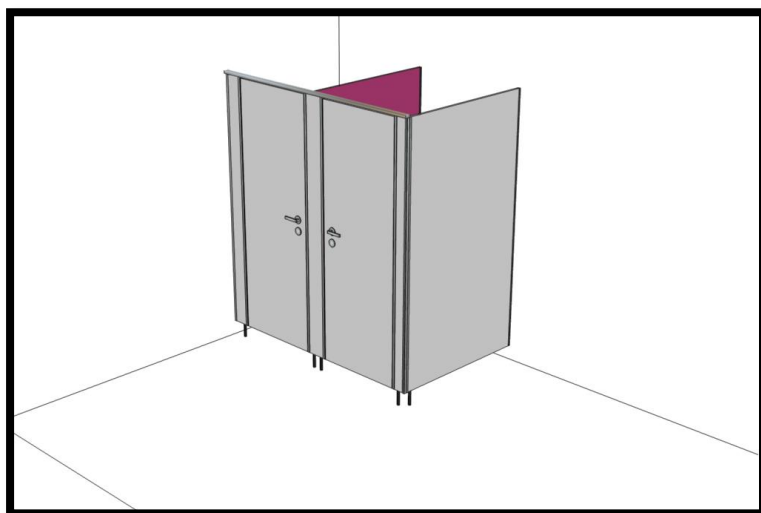

Dělicí příčka

Cena bez DPH 3 796,- Kč

Cena s DPH 21% 4 593,- Kč

Cena zahrnuje:

- **Rozměr do: 2000x1800mm**
- **Lamino- W980, U708**
  (možno jiný dekor za příplatek)
- **2x U profil –hliník EV1**
- **ABS hrana 2/22**
- **Horní profil-hliník EV1**