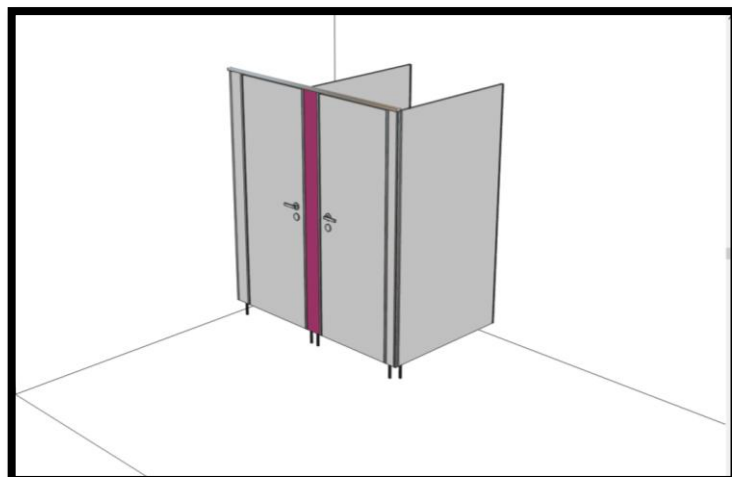

Mezidveřní pás

Cena bez DPH 2 333,- Kč

Cena s DPH 21% 2 823,- Kč

Cena zahrnuje:

- Rozměr do: 2000x250mm
- Lamino- W980, U708
  (možno jiný dekor za příplatek)
- 2x nožka- PVC
- 2x L profil- hliník EV1
- ABS hrana 2/22
- Horní profil- hliník EV1