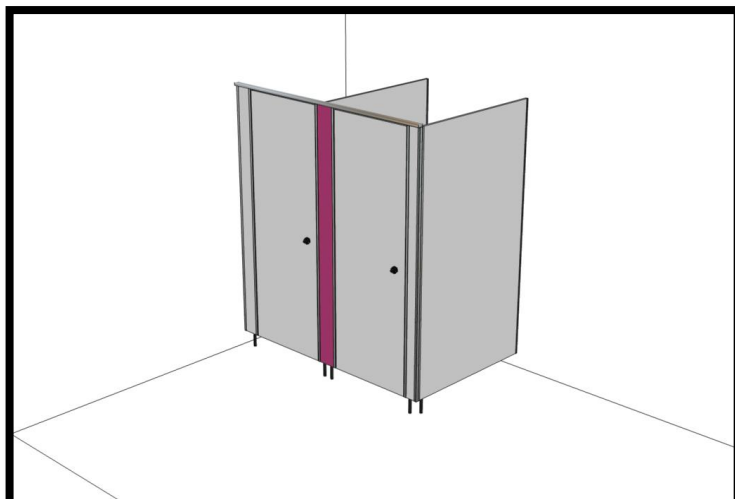

Mezidveřní pás

Cena bez DPH 4 445,- Kč

Cena s DPH 21% 5 378,- Kč

Cena zahrnuje:

- Rozměr do: 2000x250mm
- Kompaktní deska
- 2x nožka- PVC
- 2x L profil- hliník EV1
- ABS hrana 2/22
- Horní profil- hliník EV1

Krajní pás

Cena bez DPH 3 530,- Kč

Cena s DPH 21% 4 271,- Kč

Cena zahrnuje:

- Rozměr do: 2000x200mm
- Kompaktní deska
- 1x U profil- hliník EV1
- 1x L profil-hliník EV1
- 1x nožka-PVC
- ABS 2/22
- Horní profil- hliník EV1