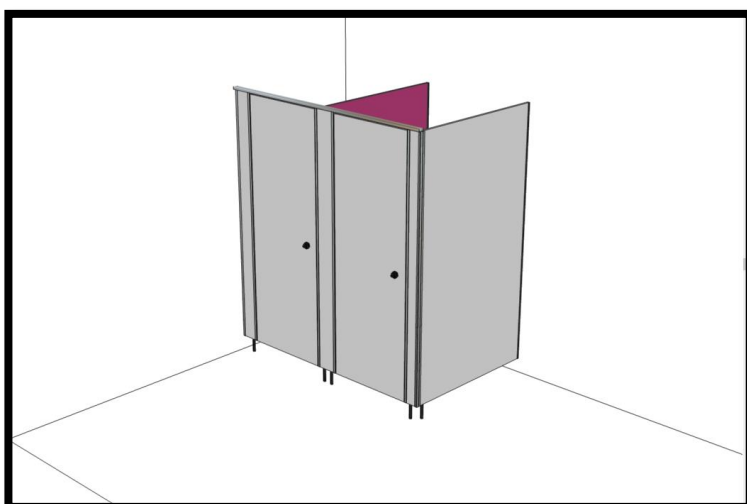

Dělicí příčka

Cena bez DPH 11 531,- Kč

Cena s DPH 21% 13 953,- Kč

Cena zahrnuje:

- *Rozměr do: 2000x1800mm*
- *Kompaktní deska*
- *2x U profil- hliník EV1*
- *ABS hrana 2/22*
- *Horní profil- hliník EV1*