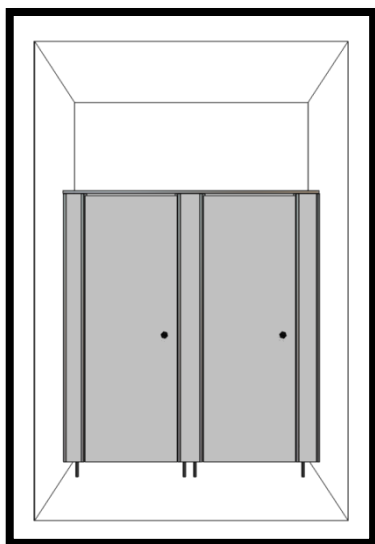

Ceník jednotlivých dílů sanitárních příček tl. 13mm

z kompaktní desky, vhodné do vlhkých a mokrých prostor

PVC program

Sanitární příčky a kabinky slouží pro jednoduché oddělení toalet a šaten ve veřejných prostorách jako jsou školy, školky, nemocnice, restaurace, obchodní centra, bazény, koupaliště a jiné. Jedná se o montované, stabilní, univerzální dělící příčky, jejichž výhodou je rychlá, snadná montáž a demontáž, prostorová a designová variabilita a snadná údržba.

Příčky jsou kalkulovány při standardních rozměrech.

Šířka 1 WC kabinky do 900mm.

Hloubka 1 WC kabinky do 1800mm.

Výška 1 WC kabinky do 2100mm (včetně nožek)

Cena nezahrnuje montáž a dopravu na místo montáže.

Dveře

Cena bez DPH 6 541,-Kč

Cena s DPH 21% 7 313,- Kč

Cena zahrnuje:

- *Rozměr do: 2000x700 mm*
- *Kompaktní deska*
- *3x panty samouzavírací- kov/PVC*
- *Klika- PVC*
- *ABS hrana 28/2*
- *horní profil- hliník EV1*

Cena bez DPH 4 445,- Kč

Cena s DPH 21% 5 378,- Kč

Cena zahrnuje:

- Rozměr do: 2000x250mm
- Kompaktní deska
- 2x nožka- PVC
- 2x L profil- hliník EV1
- ABS hrana 2/22
- Horní profil- hliník EV1

Krajní pás

Cena bez DPH 3 530,- Kč