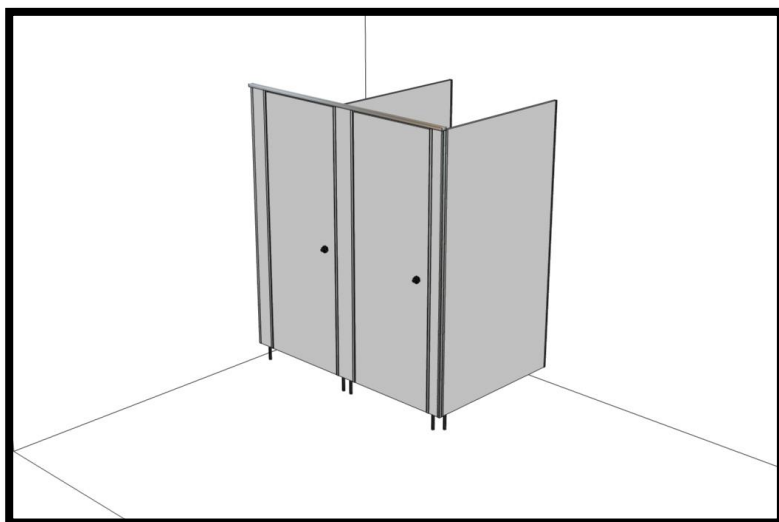

Ceník jednotlivých dílů sanitárních příček tl. 13mm

z kompaktní desky, vhodné do vlhkých a mokrých prostor

PVC program

Sanitární příčky a kabinky slouží pro jednoduché oddělení toalet a šaten ve veřejných prostorách jako jsou školy, školky, nemocnice, restaurace, obchodní centra, bazény, koupaliště a jiné. Jedná se o montované, stabilní, univerzální dělící příčky, jejichž výhodou je rychlá, snadná montáž a demontáž, prostorová a designová variabilita a snadná údržba.

Příčky jsou kalkulovány při standardních rozměrech.

Šířka 1 WC kabinky do 900mm.

Hloubka 1 WC kabinky do 1800mm.

Výška 1 WC kabinky do 2100mm (včetně nožek)

Cena nezahrnuje montáž a dopravu na místo montáže.

Dveře

Cena bez DPH 6 541,-Kč

Cena s DPH 21% 7 313,- Kč

Cena zahrnuje:

- *Rozměr do: 2000x700 mm*
- *Kompaktní deska*
- *3x panty samouzavírací- kov/PVC*
- *Klika- PVC*
- *ABS hrana 28/2*
- *horní profil- hliník EV1*