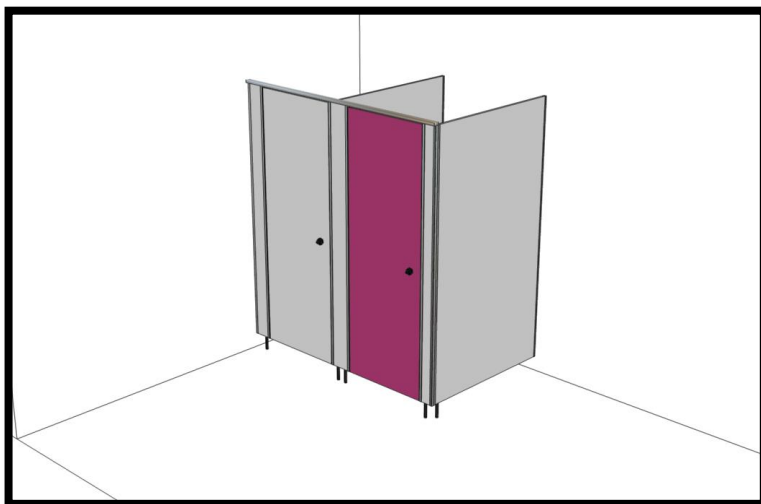

Ceník jednotlivých dílů sanitárních příček tl. 13mm

z kompaktní desky, vhodné do vlhkých a mokrých prostor

PVC program

Sanitární příčky a kabinky slouží pro jednoduché oddělení toalet a šaten ve veřejných prostorách jako jsou školy, školky, nemocnice, restaurace, obchodní centra, bazény, koupaliště a jiné. Jedná se o montované, stabilní, univerzální dělící příčky, jejichž výhodou je rychlá, snadná montáž a demontáž, prostorová a designová variabilita a snadná údržba.

Příčky jsou kalkulovány při standardních rozměrech.

Šířka 1 WC kabinky do 900mm.

Hloubka 1 WC kabinky do 1800mm.

Výška 1 WC kabinky do 2100mm (včetně nožek)

Cena nezahrnuje montáž a dopravu na místo montáže.

Dveře

Cena bez DPH 6 541,-Kč

Cena s DPH 21% 7 313,- Kč

Cena zahrnuje:

- *Rozměr do: 2000x700 mm*
- *Kompaktní deska*
- *3x panty samouzavírací- kov/PVC*
- *Klika- PVC*
- *ABS hrana 28/2*
- *horní profil- hliník EV1*