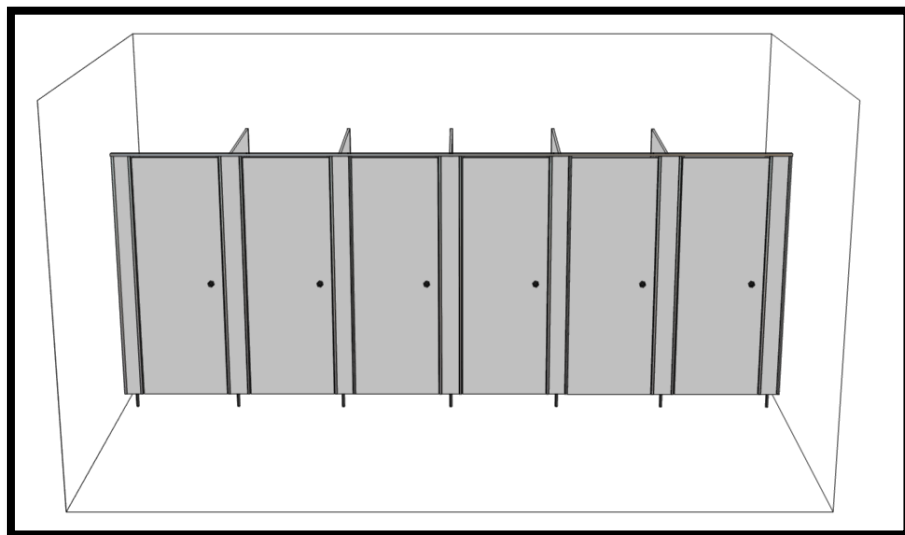

Ceník jednotlivých dílů sanitárních příček tl. 13mm

z kompaktní desky, vhodné do vlhkých a mokrých prostor

PVC program

Sanitární příčky a kabinky slouží pro jednoduché oddělení toalet a šaten ve veřejných prostorách jako jsou školy, školky, nemocnice, restaurace, obchodní centra, bazény, koupaliště a jiné. Jedná se o montované, stabilní, univerzální dělící příčky, jejichž výhodou je rychlá, snadná montáž a demontáž, prostorová a designová variabilita a snadná údržba.

Příčky jsou kalkulovány při standardních rozměrech.

Šířka 1 WC kabinky do 900mm.

Hloubka 1 WC kabinky do 1800mm.

Výška 1 WC kabinky do 2100mm (včetně nožek)

Cena nezahrnuje montáž a dopravu na místo montáže.

Dveře

Cena bez DPH 6 541,-Kč

Cena s DPH 21% 7 313,- Kč

Cena zahrnuje:

- *Rozměr do: 2000x700 mm*
- *Kompaktní deska*
- *3x panty samouzavírací- kov/PVC*
- *Klika- PVC*
- *ABS hrana 28/2*
- *horní profil- hliník EV1*

Cena s DPH 21% 14 280,- Kč

Cena zahrnuje:

- Rozměr do: 2000x1800mm
- Kompaktní deska
- 1x nožka-PVC
- 1x L-hliník EV1
- 1x U profil- hliník EV1
- ABS hrana 2/22
- Horní profil-hliník EV1

Cena dopravy se odvíjí od vzdálenosti místa montáže.