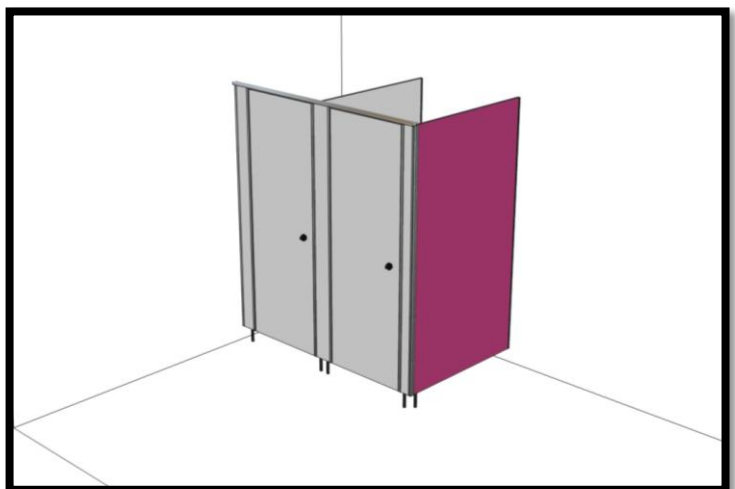

Rohový díl

Cena bez DPH 11 802,- Kč

Cena s DPH 21% 14 280,- Kč

Cena zahrnuje:

- Rozměr do: 2000x1800mm
- Kompaktní deska
- 1x nožka-PVC
- 1x L-hliník EV1
- 1x U profil- hliník EV1
- ABS hrana 2/22
- Horní profil-hliník EV1