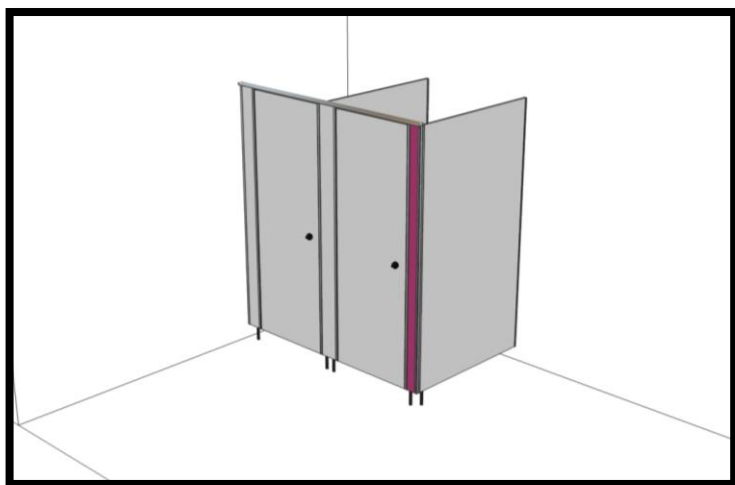

Mezidveřní pás

Cena bez DPH 4 445,- Kč

Cena s DPH 21% 5 378,- Kč

Cena zahrnuje:

- Rozměr do: 2000x250mm
- Kompaktní deska
- 2x nožka- PVC
- 2x L profil- hliník EV1
- ABS hrana 2/22
- Horní profil- hliník EV1

Krajní pás

Cena bez DPH 3 530,- Kč

Cena s DPH 21% 4 271,- Kč

Cena zahrnuje:

- Rozměr do: 2000x200mm
- Kompaktní deska
- 1x U profil- hliník EV1
- 1x L profil-hliník EV1
- 1x nožka-PVC
- ABS 2/22
- Horní profil- hliník EV1

Rohový díl

Cena bez DPH 11 802,- Kč

Cena s DPH 21% 14 280,- Kč

Cena zahrnuje:

- Rozměr do: 2000x1800mm
- Kompaktní deska
- 1x nožka-PVC
- 1x L-hliník EV1
- 1x U profil- hliník EV1
- ABS hrana 2/22
- Horní profil-hliník EV1

Cena dopravy se odvíjí od vzdálenosti místa montáže.