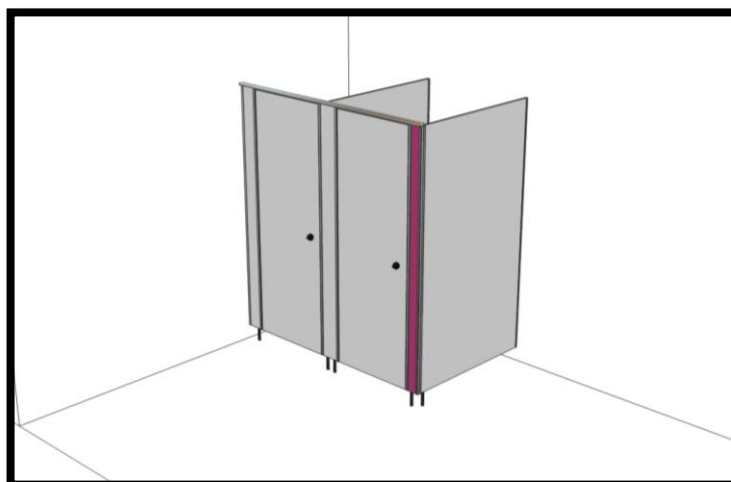

Krajní pás

Cena bez DPH 2 452,- Kč

Cena s DPH 21% 2 967,- Kč

Cena zahrnuje:

- Rozměr do: 2000x200mm
- Lamino- W980, U708
  (možno jiný dekor za příplatek)
- 1x U profil- hliník EV1
- 1x L profil- hliník EV1
- 1x nožka- PVC
- ABS 2/22
- Horní profil- hliník EV1