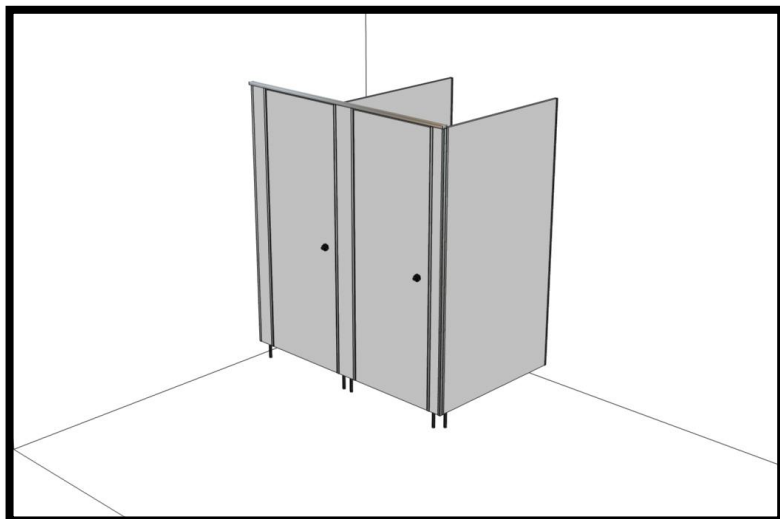

## Ceník jednotlivých dílů sanitárních příček tl. 18mm

### PVC program

*Sanitární příčky a kabinky slouží pro jednoduché oddělení toalet a šaten ve veřejných prostorách jako jsou školy, školky, nemocnice, restaurace, obchodní centra, bazény, koupaliště a jiné. Jedná se o montované, stabilní, univerzální dělicí příčky, jejichž výhodou je rychlá, snadná montáž a demontáž, prostorová a designová variabilita a snadná údržba.*

*Příčky jsou kalkulovány při standardních rozměrech.*

*Šířka 1 WC kabinky do 900mm.*

*Hloubka 1 WC kabinky do 1800mm.*

*Výška 1 WC kabinky do 2100mm (včetně nožek)*

*Cena nezahrnuje montáž a dopravu na místo montáže.*

# Dveře

**Cena bez DPH 2 593,- Kč**

**Cena s DPH 21% 3 138,- Kč**

**Cena zahrnuje:**

- **Rozměr do: 2000x700 mm**
- **Lamino- W980, U708**  
(možno jiný dekor za příplatek)
- **Páčka-PVC**
- **Madlo-PVC**
- **3x panty samouzavírací-PVC/kov**
- **ABS hrana 22/2**
- **horní profil-hliník EV1**