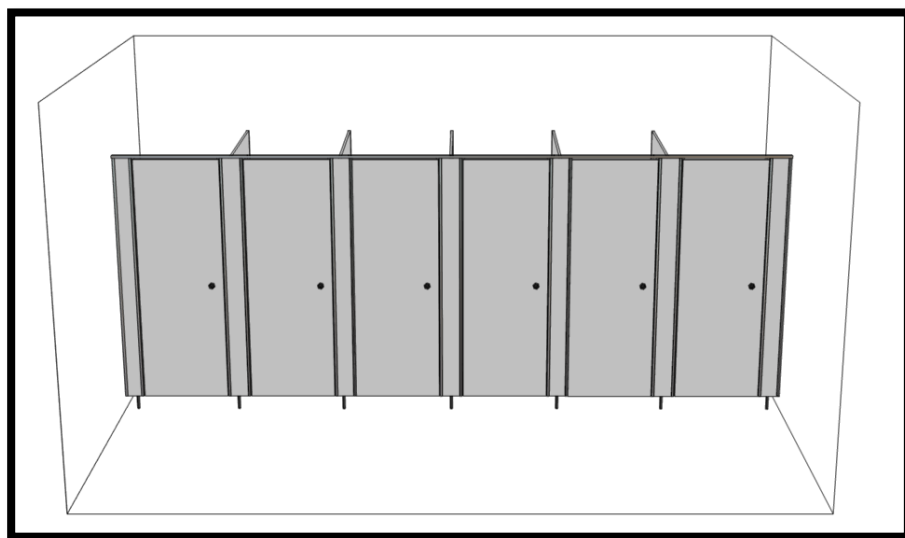

## Ceník jednotlivých dílů sanitárních příček tl. 18mm

### PVC program

*Sanitární příčky a kabinky slouží pro jednoduché oddělení toalet a šaten ve veřejných prostorách jako jsou školy, školky, nemocnice, restaurace, obchodní centra, bazény, koupaliště a jiné. Jedná se o montované, stabilní, univerzální dělicí příčky, jejichž výhodou je rychlá, snadná montáž a demontáž, prostorová a designová variabilita a snadná údržba.*

# Dveře

**Cena bez DPH 2 593,- Kč**

**Cena s DPH 21% 3 138,- Kč**

**Cena zahrnuje:**

- **Rozměr do: 2000x700 mm**
- **Lamino- W980, U708**  
(možno jiný dekor za příplatek)
- **Páčka-PVC**
- **Madlo-PVC**
- **3x panty samouzavírací-PVC/kov**
- **ABS hrana 22/2**
- **horní profil-hliník EV1**

## Rohový díl

Cena bez DPH 3 512,- Kč

Cena s DPH 21% 4 250,- Kč

Cena zahrnuje:

- Rozměr do: 2000x1800mm
- Lamino- W980, U708  
(možno jiný dekor za příplatek)
- 1x nožka- PVC
- 1x rohový profil- hliník EV1
- 1x U profil- hliník EV1
- ABS hrana 2/22
- Horní profil- hliník EV1