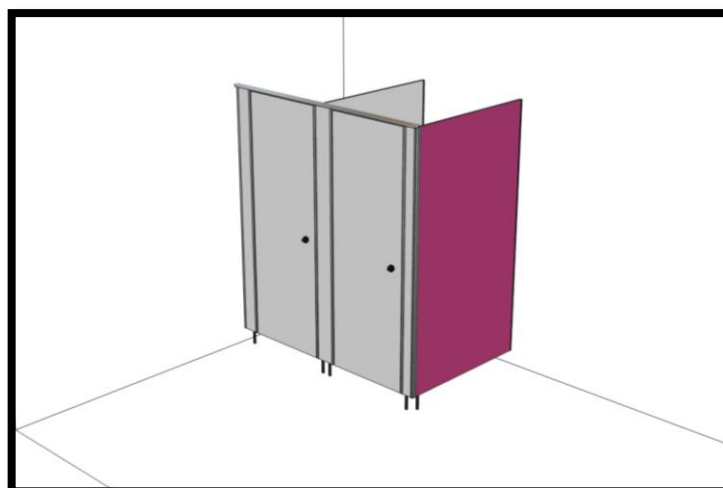

### PVC program

*Sanitární příčky a kabinky slouží pro jednoduché oddělení toalet a šaten ve veřejných prostorách jako jsou školy, školky, nemocnice, restaurace, obchodní centra, bazény, koupaliště a jiné. Jedná se o montované, stabilní, univerzální dělicí příčky, jejichž výhodou je rychlá, snadná montáž a demontáž, prostorová a designová variabilita a snadná údržba.*

## Krajní pás

Cena bez DPH 2 452,- Kč

Cena s DPH 21% 2 967,- Kč

Cena zahrnuje:

- Rozměr do: 2000x200mm
- Lamino- W980, U708  
(možno jiný dekor za příplatek)
- 1x U profil- hliník EV1
- 1x L profil- hliník EV1
- 1x nožka- PVC
- ABS 2/22
- Horní profil- hliník EV1

## Rohový díl

Cena bez DPH 3 512,- Kč

Cena s DPH 21% 4 250,- Kč

Cena zahrnuje:

- Rozměr do: 2000x1800mm
- Lamino- W980, U708  
(možno jiný dekor za příplatek)
- 1x nožka- PVC
- 1x rohový profil- hliník EV1
- 1x U profil- hliník EV1
- ABS hrana 2/22
- Horní profil- hliník EV1