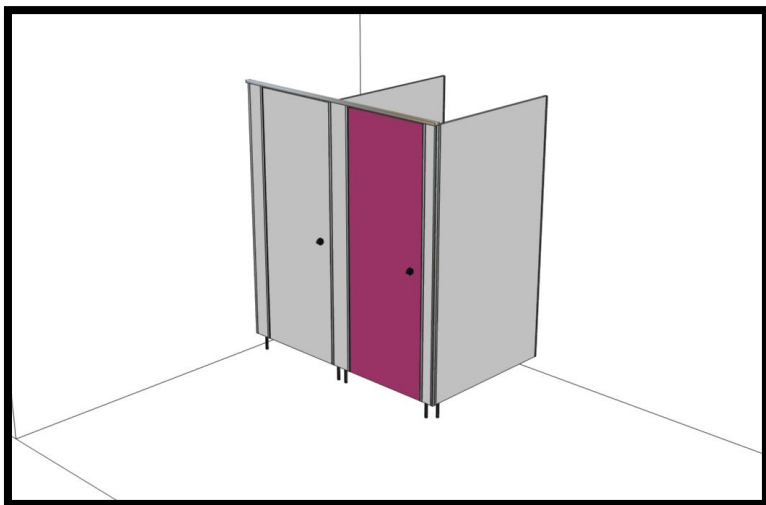

### PVC program

*Sanitární příčky a kabinky slouží pro jednoduché oddělení toalet a šaten ve veřejných prostorách jako jsou školy, školky, nemocnice, restaurace, obchodní centra, bazény, koupaliště a jiné. Jedná se o montované, stabilní, univerzální dělicí příčky, jejichž výhodou je rychlá, snadná montáž a demontáž, prostorová a designová variabilita a snadná údržba.*

*Příčky jsou kalkulovány při standardních rozměrech.*

*Šířka 1 WC kabinky do 900mm.*

*Hloubka 1 WC kabinky do 1800mm.*

*Výška 1 WC kabinky do 2100mm (včetně nožek)*

*Cena nezahrnuje montáž a dopravu na místo montáže.*

# Dveře

**Cena bez DPH 2 593,- Kč**

**Cena s DPH 21% 3 138,- Kč**

**Cena zahrnuje:**

- **Rozměr do: 2000x700 mm**
- **Lamino- W980, U708**  
(možno jiný dekor za příplatek)
- **Páčka-PVC**
- **Madlo-PVC**
- **3x panty samouzavírací-PVC/kov**
- **ABS hrana 22/2**
- **horní profil-hliník EV1**