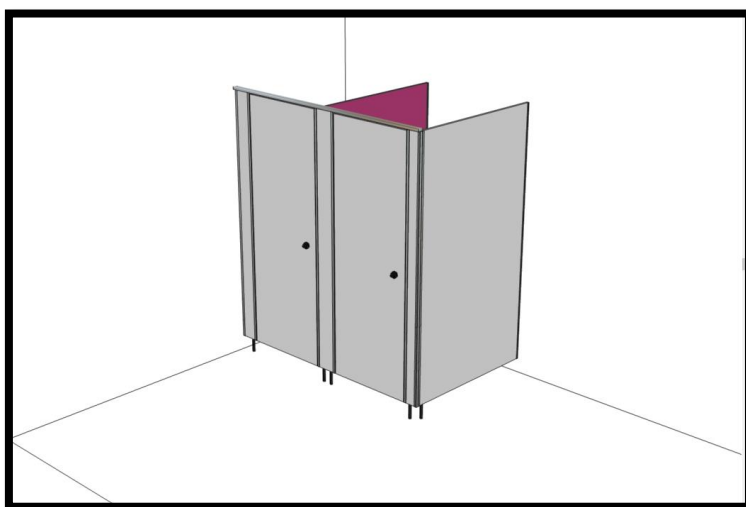

Dělicí příčka

Cena bez DPH 3 190,- Kč

Cena s DPH 21% 3 860,- Kč

Cena zahrnuje:

- **Rozměr do: 2000x1800mm**
- **Lamino- W980, U708**
  (možno jiný dekor za příplatek)
- **2x U profil- hliník EV1**
- **ABS hrana 2/22**
- **Horní profil-hliník EV1**