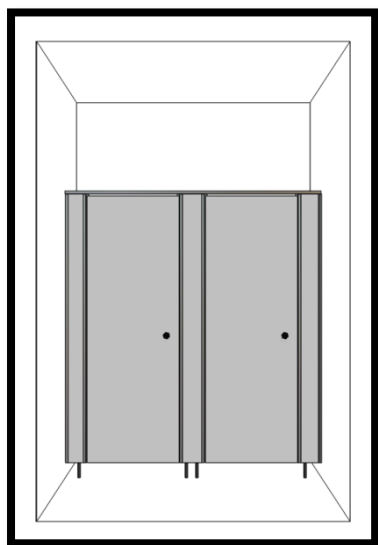

## Ceník jednotlivých dílů sanitárních příček tl. 18mm

### PVC program

*Sanitární příčky a kabinky slouží pro jednoduché oddělení toalet a šaten ve veřejných prostorách jako jsou školy, školky, nemocnice, restaurace, obchodní centra, bazény, koupaliště a jiné. Jedná se o montované, stabilní, univerzální dělicí příčky, jejichž výhodou je rychlá, snadná montáž a demontáž, prostorová a designová variabilita a snadná údržba.*

*Příčky jsou kalkulovány při standardních rozměrech.*

*Šířka 1 WC kabinky do 900mm.*

*Hloubka 1 WC kabinky do 1800mm.*

*Výška 1 WC kabinky do 2100mm (včetně nožek)*

*Cena nezahrnuje montáž a dopravu na místo montáže.*

# Dveře

**Cena bez DPH 2 593,- Kč**

**Cena s DPH 21% 3 138,- Kč**

**Cena zahrnuje:**

- **Rozměr do: 2000x700 mm**
- **Lamino- W980, U708**  
(možno jiný dekor za příplatek)
- **Páčka-PVC**
- **Madlo-PVC**
- **3x panty samouzavírací-PVC/kov**
- **ABS hrana 22/2**
- **horní profil-hliník EV1**