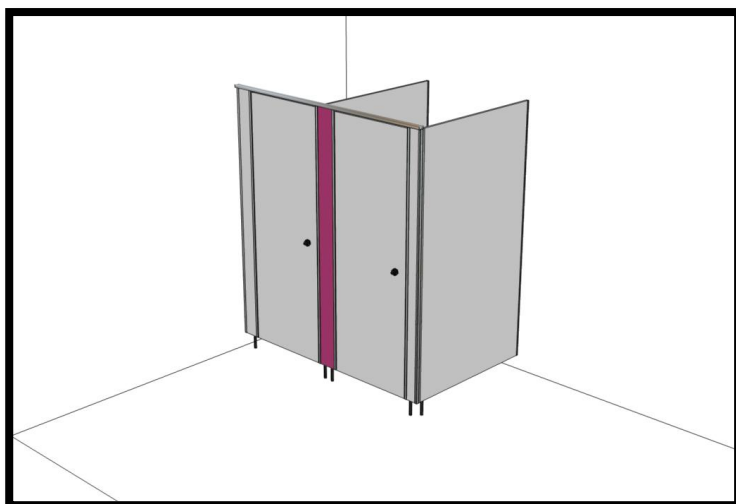

Mezidveřní pás

Cena bez DPH 2 589,- Kč

Cena s DPH 21% 3 133,- Kč

Cena zahrnuje:

- Rozměr do: 2000x250mm
- Lamino- W980, U708
  (možno jiný dekor za příplatek)
- 2x nožka- PVC
- 2x L profil- hliník EV1
- ABS hrana 2/22
- Horní profil- hliník EV1