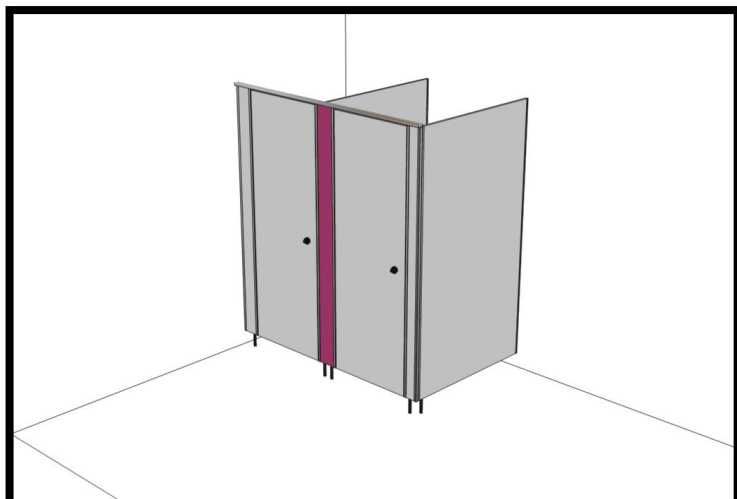

Mezidveřní pás

Cena bez DPH 4 445,- Kč

Cena s DPH 21% 5 378,- Kč

Cena zahrnuje:

- Rozměr do: 2000x250mm
- Kompaktní deska
- 2x nožka- nerez
- 2x L profil- hliník EV1
- ABS hrana 2/22
- Horní profil –hliník EV1

Krajní pás

Cena bez DPH 3 530,- Kč

Cena s DPH 21% 4 271,- Kč

Cena zahrnuje:

- Rozměr do: 2000x200mm
- Kompaktní deska
- 1x U profil- hliník EV1
- 1x L profil- hliník EV1
- 1x nožka- nerez
- ABS 2/22
- Horní profil- hliník EV1