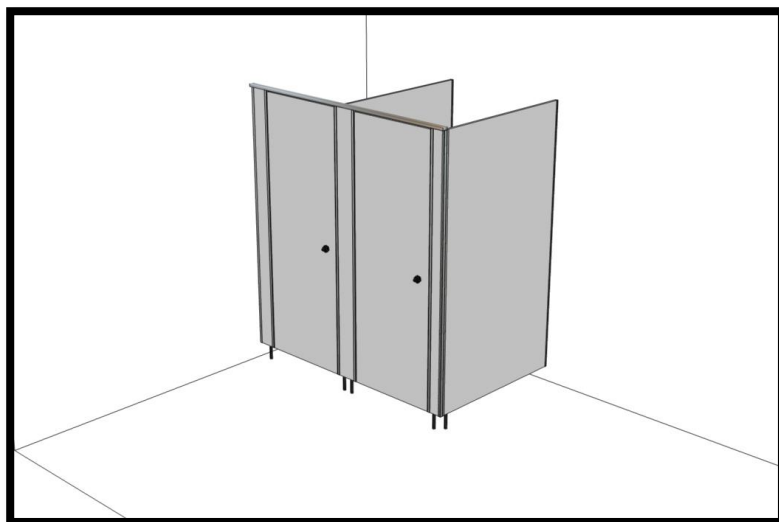

Ceník jednotlivých dílů sanitárních příček tl. 13mm
z kompaktní desky, vhodné do vlhkých a mokrých
prostor

Nerezový program

Sanitární příčky a kabinky slouží pro jednoduché oddělení toalet a šaten ve veřejných prostorech jako jsou školy, školky, nemocnice, restaurace, obchodní centra, bazény, koupaliště a jiné. Jedná se o montované, stabilní, univerzální dělicí příčky, jejichž výhodou je rychlá, snadná montáž a demontáž, prostorová a designová variabilita a snadná údržba.

Příčky jsou kalkulovány při standardních rozměrech.

Šířka 1 WC kabinky do 900mm.

Hloubka 1 WC kabinky do 1800mm.

Výška 1 WC kabinky do 2100mm (včetně nožek)

Cen nezahrnuje montáž a dopravu na místo montáže.

Dveře

Cena bez DPH 7 313,-Kč

Cena s DPH 21% 8 849,- Kč

Cena zahrnuje:

- **Rozměr do: 2000x700 mm**
- **Kompaktní deska**
- **3x panty samouzavírací- nerez**
- **Klika-nerez**
- **ABS hrana 28/2**
- **horní profil- hliník EV1**