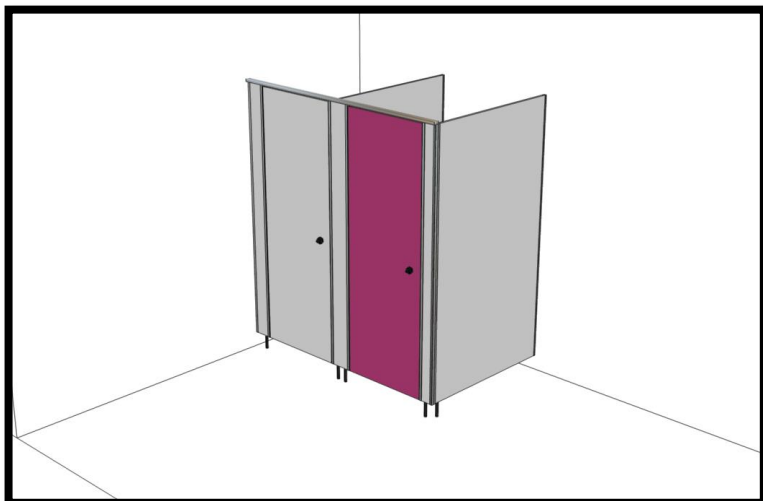

Ceník jednotlivých dílů sanitárních příček tl. 13mm
z kompaktní desky, vhodné do vlhkých a mokrých
prostor

Nerezový program

Sanitární příčky a kabinky slouží pro jednoduché oddělení toalet a šaten ve veřejných prostorech jako jsou školy, školky, nemocnice, restaurace, obchodní centra, bazény, koupaliště a jiné. Jedná se o montované, stabilní, univerzální dělicí příčky, jejichž výhodou je rychlá, snadná montáž a demontáž, prostorová a designová variabilita a snadná údržba.

Příčky jsou kalkulovány při standardních rozměrech.

Šířka 1 WC kabinky do 900mm.

Hloubka 1 WC kabinky do 1800mm.

Výška 1 WC kabinky do 2100mm (včetně nožek)

Cen nezahrnuje montáž a dopravu na místo montáže.

Dveře

Cena bez DPH 7 313,-Kč

Cena s DPH 21% 8 849,- Kč

Cena zahrnuje:

- **Rozměr do: 2000x700 mm**
- **Kompaktní deska**
- **3x panty samouzavírací- nerez**
- **Klika-nerez**
- **ABS hrana 28/2**
- **horní profil- hliník EV1**