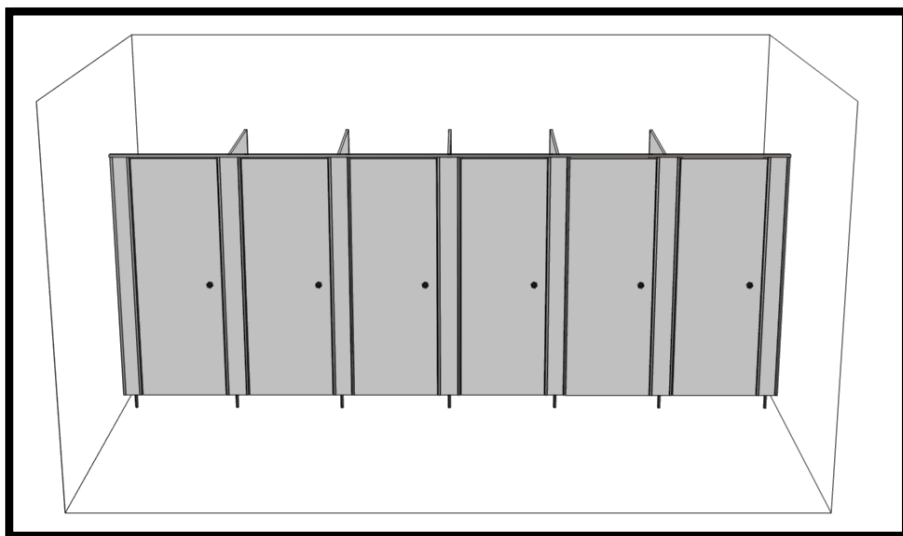

Ceník jednotlivých dílů sanitárních příček tl. 13mm
z kompaktní desky, vhodné do vlhkých a mokrých
prostor

Nerezový program

Sanitární příčky a kabinky slouží pro jednoduché oddělení toalet a šaten ve veřejných prostorech jako jsou školy, školky, nemocnice, restaurace, obchodní centra, bazény, koupaliště a jiné. Jedná se o montované, stabilní, univerzální dělicí příčky, jejichž výhodou je rychlá, snadná montáž a demontáž, prostorová a designová variabilita a snadná údržba.

Příčky jsou kalkulovány při standardních rozměrech.

Šířka 1 WC kabinky do 900mm.

Hloubka 1 WC kabinky do 1800mm.

Výška 1 WC kabinky do 2100mm (včetně nožek)

Cen nezahrnuje montáž a dopravu na místo montáže.

Dveře

Cena bez DPH 7 313,-Kč

Cena s DPH 21% 8 849,- Kč

Cena zahrnuje:

- **Rozměr do: 2000x700 mm**
- **Kompaktní deska**
- **3x panty samouzavírací- nerez**
- **Klika-nerez**
- **ABS hrana 28/2**
- **horní profil- hliník EV1**