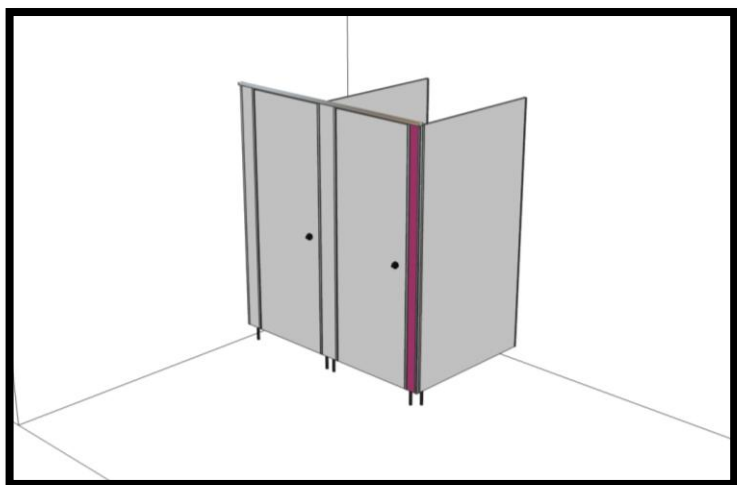

Mezidveřní pás

Cena bez DPH 4 445,- Kč

Cena s DPH 21% 5 378,- Kč

Cena zahrnuje:

- Rozměr do: 2000x250mm
- Kompaktní deska
- 2x nožka- nerez
- 2x L profil- hliník EV1
- ABS hrana 2/22
- Horní profil –hliník EV1

Krajní pás

Cena bez DPH 3 530,- Kč

Cena s DPH 21% 4 271,- Kč

Cena zahrnuje:

- Rozměr do: 2000x200mm
- Kompaktní deska
- 1x U profil- hliník EV1
- 1x L profil- hliník EV1
- 1x nožka- nerez
- ABS 2/22
- Horní profil- hliník EV1

Rohový díl

Cena bez DPH 11 802,- Kč

Cena s DPH 21% 14 280,- Kč

Cena zahrnuje:

- Rozměr do: 2000x1800mm
- Kompaktní deska
- 1x nožka- nerez
- 1x L profil- hliník EV1
- 1x U profil- hliník EV1
- ABS hrana 2/22
- Horní profil- hliník EV1

Cena dopravy se odvíjí od vzdálenosti místa montáže.