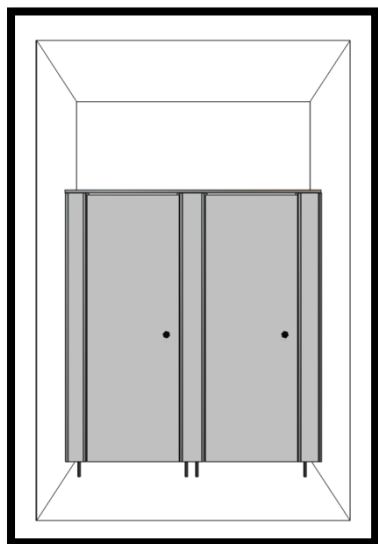

Ceník jednotlivých dílů sanitárních příček tl. 13mm
z kompaktní desky, vhodné do vlhkých a mokrých
prostor

Nerezový program

Sanitární příčky a kabinky slouží pro jednoduché oddělení toalet a šaten ve veřejných prostorech jako jsou školy, školky, nemocnice, restaurace, obchodní centra, bazény, koupaliště a jiné. Jedná se o montované, stabilní, univerzální dělicí příčky, jejichž výhodou je rychlá, snadná montáž a demontáž, prostorová a designová variabilita a snadná údržba.

Příčky jsou kalkulovány při standardních rozměrech.

Šířka 1 WC kabinky do 900mm.

Hloubka 1 WC kabinky do 1800mm.

Výška 1 WC kabinky do 2100mm (včetně nožek)

Cen nezahrnuje montáž a dopravu na místo montáže.

Dveře

Cena bez DPH 7 313,-Kč

Cena s DPH 21% 8 849,- Kč

Cena zahrnuje:

- **Rozměr do: 2000x700 mm**
- **Kompaktní deska**
- **3x panty samouzavírací- nerez**
- **Klika-nerez**
- **ABS hrana 28/2**
- **horní profil- hliník EV1**