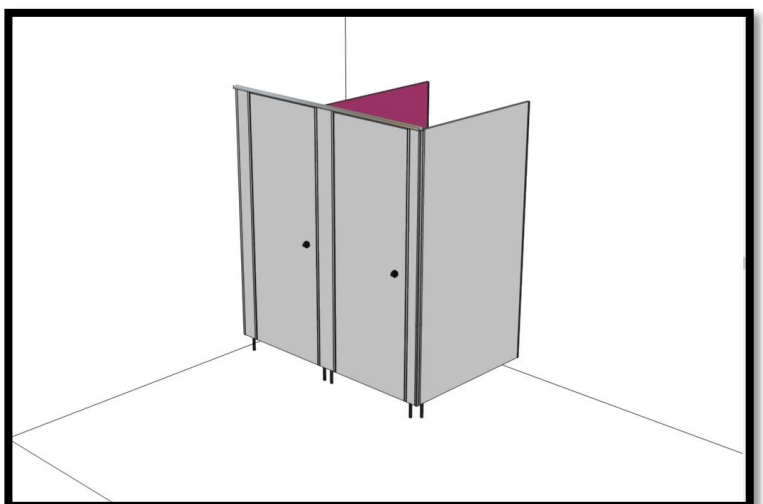

Dělicí příčka

Cena bez DPH 11 531,- Kč

Cena s DPH 21% 13 953,- Kč

Cena zahrnuje:

- **Rozměr do: 2000x1800mm**
- **Kompaktní deska**
- **2x U profil- hliník EV1**
- **ABS hrana 2/22**
- **Horní profil – hliník EV1**