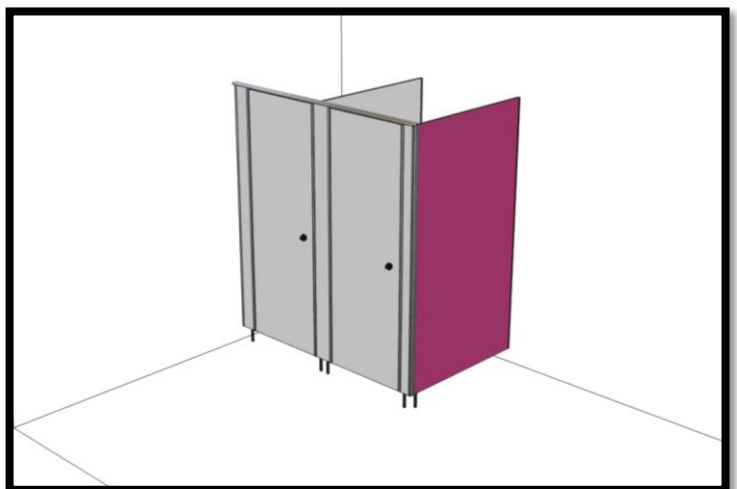

Ceník jednotlivých dílů sanitárních příček tl. 13mm
z kompaktní desky, vhodné do vlhkých a mokrých
prostor

Nerezový program

Sanitární příčky a kabinky slouží pro jednoduché oddělení toalet a šaten ve veřejných prostorech jako jsou školy, školky, nemocnice, restaurace, obchodní centra, bazény, koupaliště a jiné. Jedná se o montované, stabilní, univerzální dělicí příčky, jejichž výhodou je rychlá, snadná montáž a demontáž, prostorová a designová variabilita a snadná údržba.

Krajní pás

Cena bez DPH 3 530,- Kč

Cena s DPH 21% 4 271,- Kč

Cena zahrnuje:

- Rozměr do: 2000x200mm
- Kompaktní deska
- 1x U profil- hliník EV1
- 1x L profil- hliník EV1
- 1x nožka- nerez
- ABS 2/22
- Horní profil- hliník EV1

Rohový díl

Cena bez DPH 11 802,- Kč

Cena s DPH 21% 14 280,- Kč

Cena zahrnuje:

- Rozměr do: 2000x1800mm
- Kompaktní deska
- 1x nožka- nerez
- 1x L profil- hliník EV1
- 1x U profil- hliník EV1
- ABS hrana 2/22
- Horní profil- hliník EV1