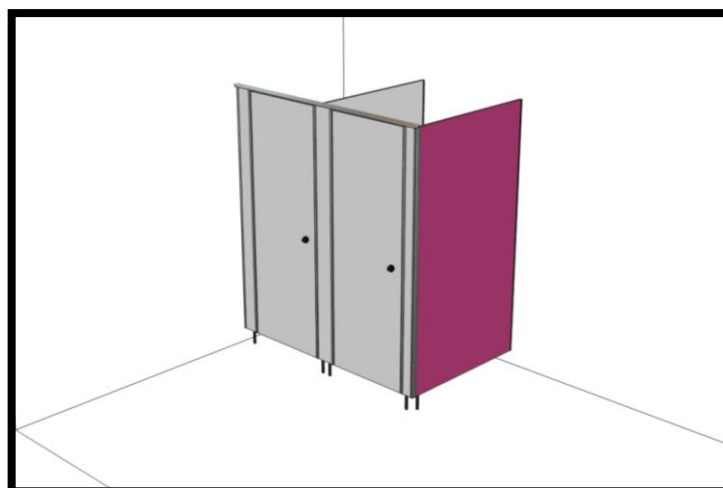

## Krajní pás

Cena bez DPH 2 611,- Kč

Cena s DPH 21% 3 159,- Kč

Cena zahrnuje:

- Rozměr do: 2000x200mm
- Lamino- W980, U708  
(možno jiný dekor za příplatek)
- 1x U profil- hliník EV1
- 1x L profil- hliník EV1
- 1x nožka- nerez
- ABS 2/22
- Horní profil- hliník EV1

## Rohový díl

Cena bez DPH 3 671,- Kč

Cena s DPH 21% 4 442,- Kč

Cena zahrnuje:

- Rozměr do: 2000x1800mm
- Lamino- W980, U708  
(možno jiný dekor za příplatek)
- 1x nožka- nerez
- 1x rohový profil- hliník EV1
- 1x U profil- hliník EV1
- ABS hrana 2/22
- Horní profil- hliník EV1