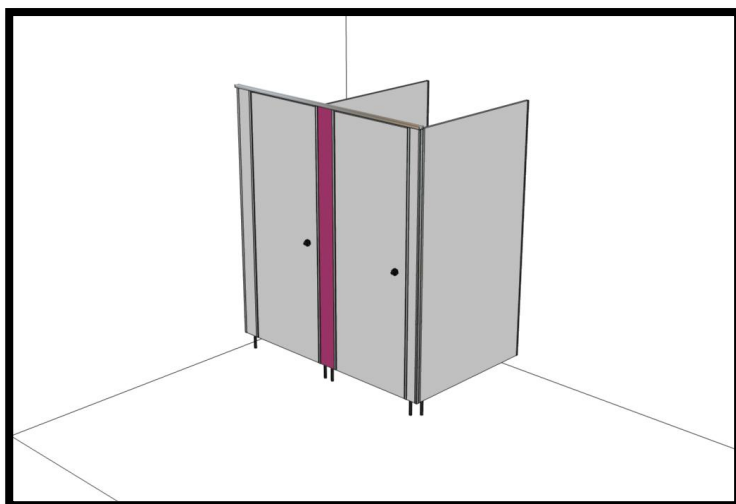

Mezidveřní pás

Cena bez DPH 2 589,- Kč

Cena s DPH 21% 3 133,- Kč

Cena zahrnuje:

- Rozměr do: 2000x250mm
- Lamino- W980, U708
  (možno jiný dekor za příplatek)
- 2x nožka- nerez
- 2x L profil. Hliník EV1
- ABS hrana 2/22
- Horní profil- hliník EV1