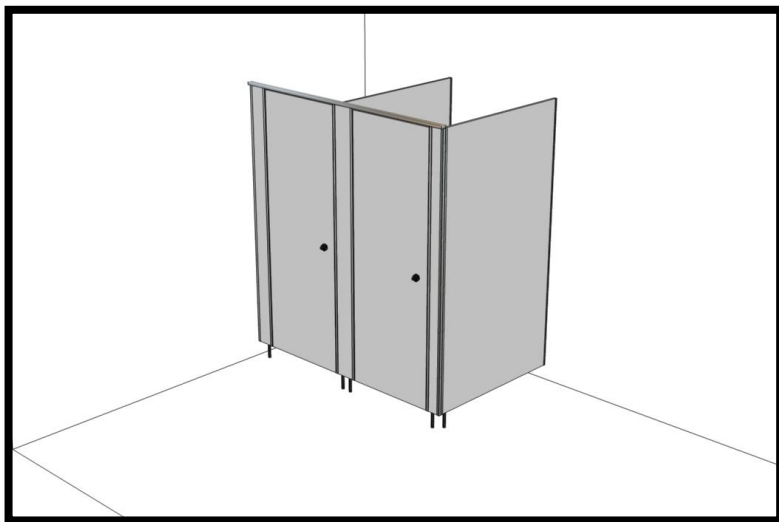

## Ceník jednotlivých dílů sanitárních příček tl. 18mm

### Nerezový program

*Sanitární příčky a kabinky slouží pro jednoduché oddělení toalet a šaten ve veřejných prostorách jako jsou školy, školky, nemocnice, restaurace, obchodní centra, bazény, koupaliště a jiné. Jedná se o montované, stabilní, univerzální dělicí příčky, jejichž výhodou je rychlá, snadná montáž a demontáž, prostorová a designová variabilita a snadná údržba.*

*Příčky jsou kalkulovány při standardních rozměrech.*

*Šířka 1 WC kabinky do 900mm.*

*Hloubka 1 WC kabinky do 1800mm.*

*Výška 1 WC kabinky do 2100mm (včetně nožek)*

*Cena nezahrnuje montáž a dopravu na místo montáže.*

# Dveře

**Cena bez DPH 3 908,- Kč**

**Cena s DPH 21% 4 729,- Kč**

**Cena zahrnuje:**

- **Rozměr do: 2000x700 mm**
- **Lamino- W980, U708**  
(možno jiný dekor za příplatek)
- **Páčka-nerez**
- **Madlo-nerez**
- **3x panty samozavírací- nerez**
- **ABS hrana 22/2**
- **horní profil- hliník EV1**