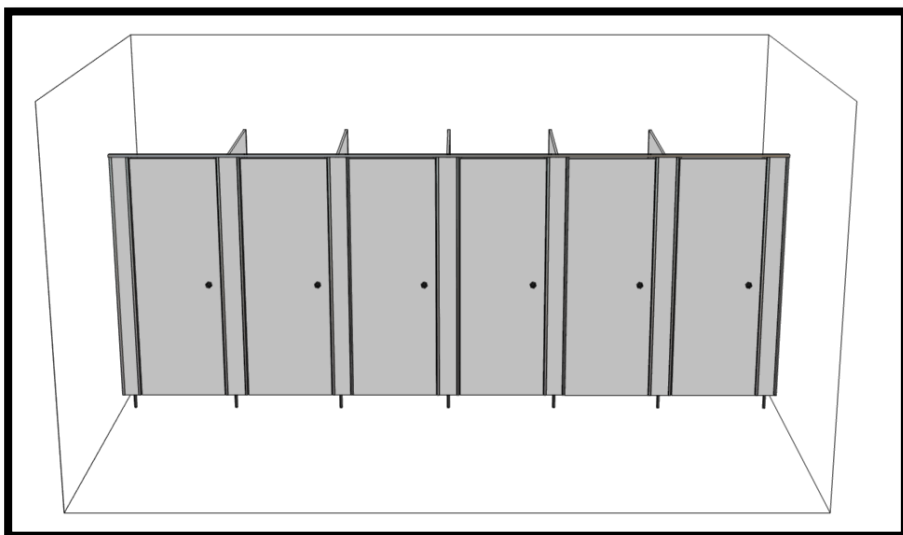

## Ceník jednotlivých dílů sanitárních příček tl. 18mm

### Nerezový program

*Sanitární příčky a kabinky slouží pro jednoduché oddělení toalet a šaten ve veřejných prostorách jako jsou školy, školky, nemocnice, restaurace, obchodní centra, bazény, koupaliště a jiné. Jedná se o montované, stabilní, univerzální dělicí příčky, jejichž výhodou je rychlá, snadná montáž a demontáž, prostorová a designová variabilita a snadná údržba.*

# Dveře

**Cena bez DPH 3 908,- Kč**

**Cena s DPH 21% 4 729,- Kč**

**Cena zahrnuje:**

- **Rozměr do: 2000x700 mm**
- **Lamino- W980, U708**  
(možno jiný dekor za příplatek)
- **Páčka-nerez**
- **Madlo-nerez**
- **3x panty samozavírací- nerez**
- **ABS hrana 22/2**
- **horní profil- hliník EV1**

## Rohový díl

Cena bez DPH 3 671,- Kč

Cena s DPH 21% 4 442,- Kč

Cena zahrnuje:

- Rozměr do: 2000x1800mm
- Lamino- W980, U708  
(možno jiný dekor za příplatek)
- 1x nožka- nerez
- 1x rohový profil- hliník EV1
- 1x U profil- hliník EV1
- ABS hrana 2/22
- Horní profil- hliník EV1