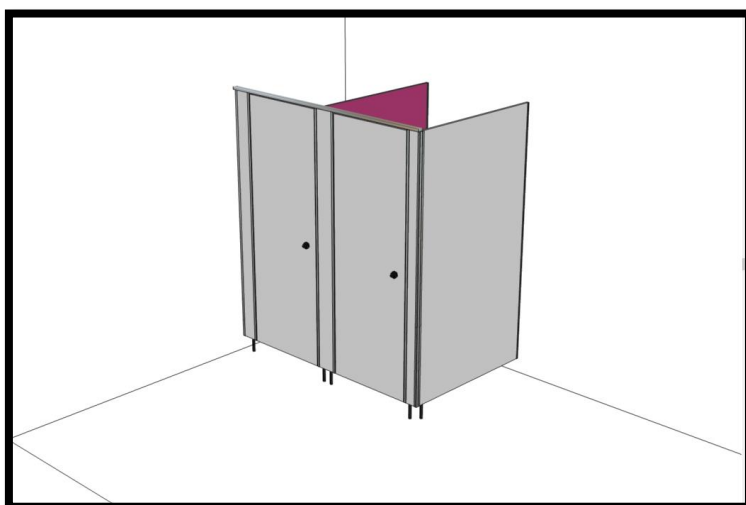

Dělicí příčka

Cena bez DPH 3 190,- Kč

Cena s DPH 21% 3 860,- Kč

Cena zahrnuje:

- **Rozměr do: 2000x1800mm**
- **Lamino- W980, U708**
  (možno jiný dekor za příplatek)
- **2x U profil- hliník EV1**
- **ABS hrana 2/22**
- **Horní profil- hliník EV1**