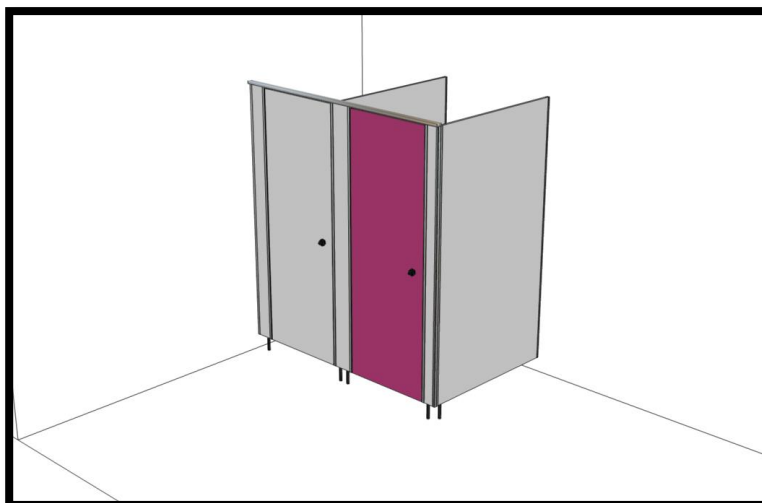

### Nerezový program

*Sanitární příčky a kabinky slouží pro jednoduché oddělení toalet a šaten ve veřejných prostorách jako jsou školy, školky, nemocnice, restaurace, obchodní centra, bazény, koupaliště a jiné. Jedná se o montované, stabilní, univerzální dělicí příčky, jejichž výhodou je rychlá, snadná montáž a demontáž, prostorová a designová variabilita a snadná údržba.*

*Příčky jsou kalkulovány při standardních rozměrech.*

*Šířka 1 WC kabinky do 900mm.*

*Hloubka 1 WC kabinky do 1800mm.*

*Výška 1 WC kabinky do 2100mm (včetně nožek)*

*Cena nezahrnuje montáž a dopravu na místo montáže.*

# Dveře

**Cena bez DPH 3 908,- Kč**

**Cena s DPH 21% 4 729,- Kč**

**Cena zahrnuje:**

- **Rozměr do: 2000x700 mm**
- **Lamino- W980, U708**  
(možno jiný dekor za příplatek)
- **Páčka-nerez**
- **Madlo-nerez**
- **3x panty samozavírací- nerez**
- **ABS hrana 22/2**
- **horní profil- hliník EV1**