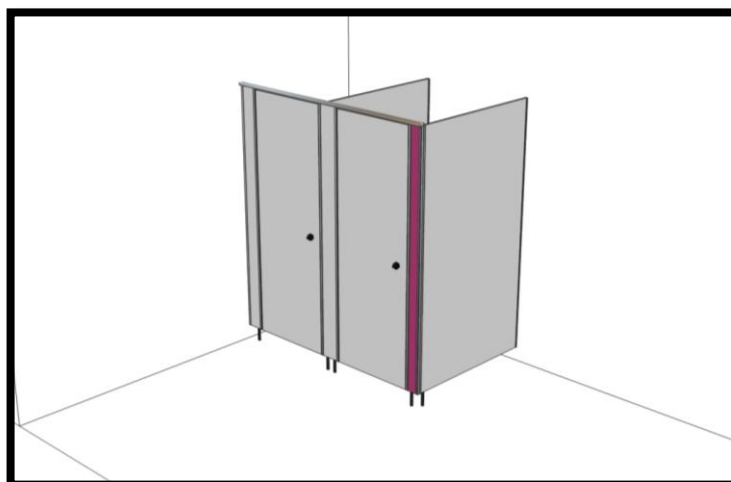

## Rohový díl

Cena bez DPH 3 671,- Kč

Cena s DPH 21% 4 442,- Kč

Cena zahrnuje:

- Rozměr do: 2000x1800mm
- Lamino- W980, U708  
(možno jiný dekor za příplatek)
- 1x nožka- nerez
- 1x rohový profil- hliník EV1
- 1x U profil- hliník EV1
- ABS hrana 2/22
- Horní profil- hliník EV1