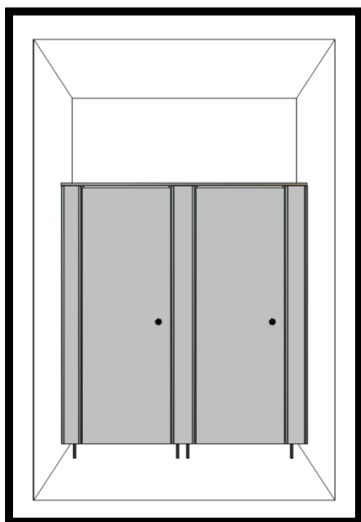

## Ceník jednotlivých dílů sanitárních příček tl. 18mm

### Nerezový program

*Sanitární příčky a kabinky slouží pro jednoduché oddělení toalet a šaten ve veřejných prostorách jako jsou školy, školky, nemocnice, restaurace, obchodní centra, bazény, koupaliště a jiné. Jedná se o montované, stabilní, univerzální dělicí příčky, jejichž výhodou je rychlá, snadná montáž a demontáž, prostorová a designová variabilita a snadná údržba.*

*Příčky jsou kalkulovány při standardních rozměrech.*

*Šířka 1 WC kabinky do 900mm.*

*Hloubka 1 WC kabinky do 1800mm.*

*Výška 1 WC kabinky do 2100mm (včetně nožek)*

*Cena nezahrnuje montáž a dopravu na místo montáže.*

# Dveře

**Cena bez DPH 3 908,- Kč**

**Cena s DPH 21% 4 729,- Kč**

**Cena zahrnuje:**

- **Rozměr do: 2000x700 mm**
- **Lamino- W980, U708**  
(možno jiný dekor za příplatek)
- **Páčka-nerez**
- **Madlo-nerez**
- **3x panty samozavírací- nerez**
- **ABS hrana 22/2**
- **horní profil- hliník EV1**