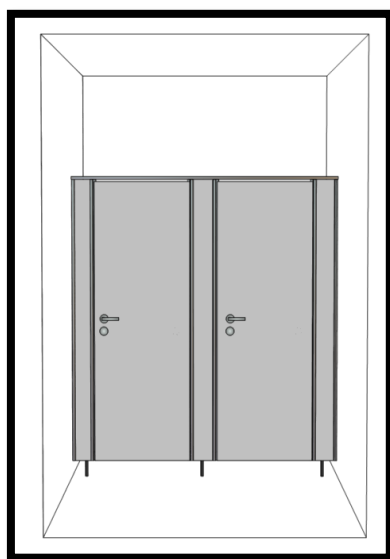

Ceník jednotlivých dílů sanitárních příček tl. 25mm

Nerezový program

Sanitární příčky a kabinky slouží pro jednoduché oddělení toalet a šaten ve veřejných prostorách jako jsou školy, školky, nemocnice, restaurace, obchodní centra, bazény, koupaliště a jiné. Jedná se o montované, stabilní, univerzální dělicí příčky, jejichž výhodou je rychlá, snadná montáž a demontáž, prostorová a designová variabilita a snadná údržba.

Příčky jsou kalkulovány při standardních rozměrech.

Šířka 1 WC kabinky do 900mm.

Hloubka 1 WC kabinky do 1800mm.

Výška 1 WC kabinky do 2100mm (včetně nožek)

Cena nezahrnuje montáž a dopravu na místo montáže.

Dveře

Cena bez DPH 4 076,- Kč

Cena s DPH 21% 4 932,- Kč

Cena zahrnuje:

- **Rozměr do: 2000x700 mm**
- **Lamino- W980, U708**
(možno jiný dekor za příplatek)
- **3x panty samouzavírací- nerez**
- **Klika- nerez**
- **ABS hrana 28/2**
- **horní profil - hliník EV1**

Rohový díl

Cena bez DPH 3 951,- Kč

Cena s DPH 21% 4 781,- Kč

Cena zahrnuje:

- Rozměr do: 2000x1800mm
- Lamino- W980, U708
(možno jiný dekor za příplatek)
- 1x nožka- nerez
- 1x L profil – hliník EV1
- 1x U profil- hliník EV1
- ABS hrana 2/22
- Horní profil-hliník EV1