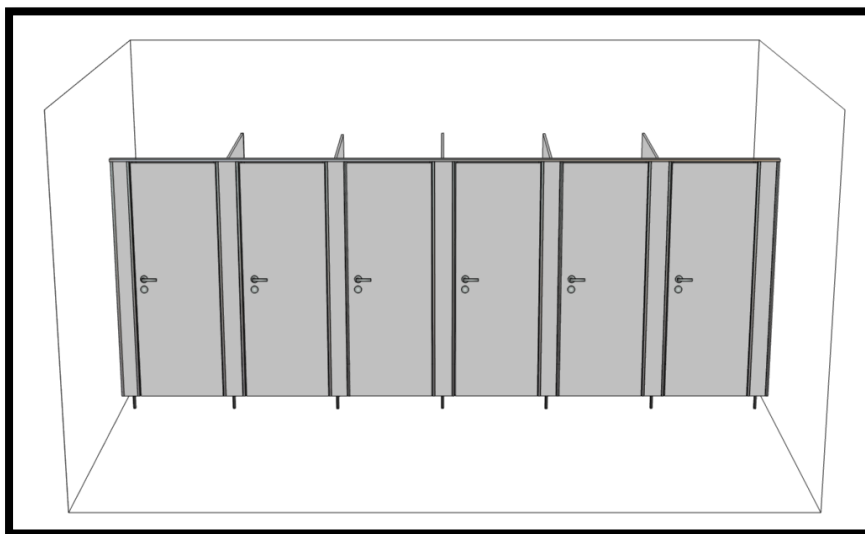

Ceník jednotlivých dílů sanitárních příček tl. 25mm

Nerezový program

Sanitární příčky a kabinky slouží pro jednoduché oddělení toalet a šaten ve veřejných prostorách jako jsou školy, školky, nemocnice, restaurace, obchodní centra, bazény, koupaliště a jiné. Jedná se o montované, stabilní, univerzální dělicí příčky, jejichž výhodou je rychlá, snadná montáž a demontáž, prostorová a designová variabilita a snadná údržba.

Příčky jsou kalkulovány při standardních rozměrech.

Šířka 1 WC kabinky do 900mm.

Hloubka 1 WC kabinky do 1800mm.

Výška 1 WC kabinky do 2100mm (včetně nožek)

Cena nezahrnuje montáž a dopravu na místo montáže.

Dveře

Cena bez DPH 4 076,- Kč

Cena s DPH 21% 4 932,- Kč

Cena zahrnuje:

- **Rozměr do: 2000x700 mm**
- **Lamino- W980, U708**
(možno jiný dekor za příplatek)
- **3x panty samouzavírací- nerez**
- **Klika- nerez**
- **ABS hrana 28/2**
- **horní profil - hliník EV1**

Rohový díl

Cena bez DPH 3 951,- Kč

Cena s DPH 21% 4 781,- Kč

Cena zahrnuje:

- Rozměr do: 2000x1800mm
- Lamino- W980, U708
(možno jiný dekor za příplatek)
- 1x nožka- nerez
- 1x L profil – hliník EV1
- 1x U profil- hliník EV1
- ABS hrana 2/22
- Horní profil-hliník EV1