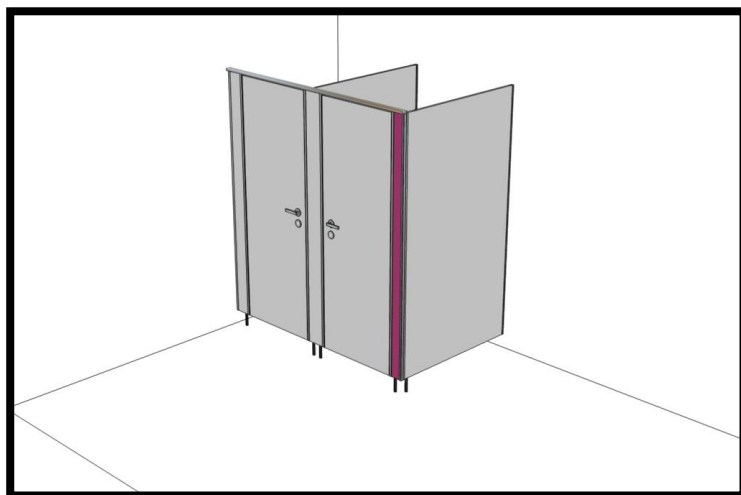

Ceník jednotlivých dílů sanitárních příček tl. 25mm

Nerezový program

Sanitární příčky a kabinky slouží pro jednoduché oddělení toalet a šaten ve veřejných prostorách jako jsou školy, školky, nemocnice, restaurace, obchodní centra, bazény, koupaliště a jiné. Jedná se o montované, stabilní, univerzální dělicí příčky, jejichž výhodou je rychlá, snadná montáž a demontáž, prostorová a designová variabilita a snadná údržba.

Krajní pás

Cena bez DPH 2 607,- Kč

Cena s DPH 21% 3 154,- Kč

Cena zahrnuje:

- Rozměr do: 2000x200mm
- Lamino- W980, U708
(možno jiný dekor za příplatek)
- 1x U profil – hliník EV1
- 1x L profil- hliník EV1
- 1x nožka- nerez
- ABS 2/22
- Horní profil – hliník EV1