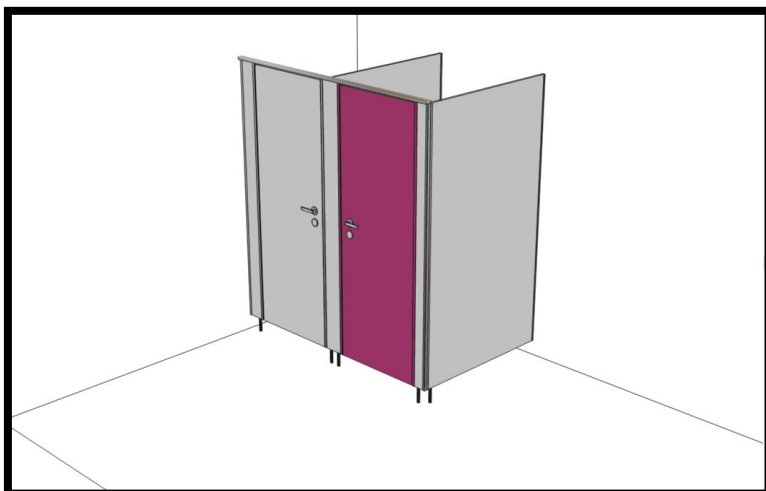

Ceník jednotlivých dílů sanitárních příček tl. 25mm

Nerezový program

Sanitární příčky a kabinky slouží pro jednoduché oddělení toalet a šaten ve veřejných prostorách jako jsou školy, školky, nemocnice, restaurace, obchodní centra, bazény, koupaliště a jiné. Jedná se o montované, stabilní, univerzální dělicí příčky, jejichž výhodou je rychlá, snadná montáž a demontáž, prostorová a designová variabilita a snadná údržba.

Příčky jsou kalkulovány při standardních rozměrech.

Šířka 1 WC kabinky do 900mm.

Hloubka 1 WC kabinky do 1800mm.

Výška 1 WC kabinky do 2100mm (včetně nožek)

Cena nezahrnuje montáž a dopravu na místo montáže.

Dveře

Cena bez DPH 4 076,- Kč

Cena s DPH 21% 4 932,- Kč

Cena zahrnuje:

- **Rozměr do: 2000x700 mm**
- **Lamino- W980, U708**
(možno jiný dekor za příplatek)
- **3x panty samouzavírací- nerez**
- **Klika- nerez**
- **ABS hrana 28/2**
- **horní profil - hliník EV1**