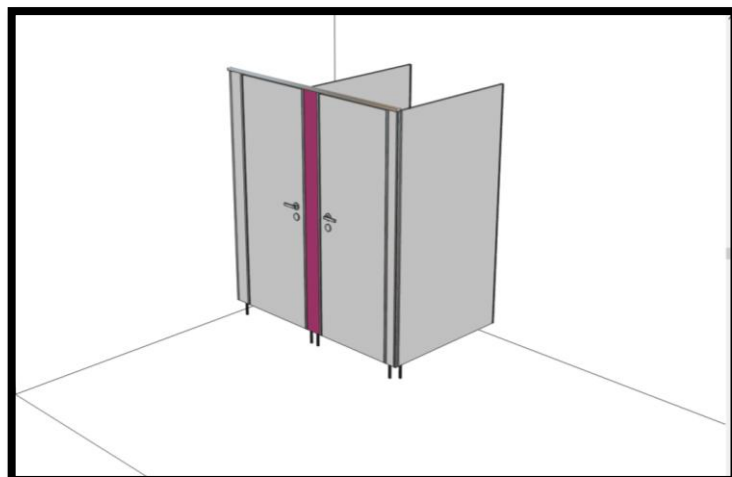

Mezidveřní pás

Cena bez DPH 2 333,- Kč

Cena s DPH 21% 2 823,- Kč

Cena zahrnuje:

- Rozměr do: 2000x250mm
- Lamino- W980, U708
  (možno jiný dekor za příplatek)
- 2x nožka- nerez
- 2x L profil- hliník EV1
- ABS hrana 2/22
- Horní profil- hliník EV1