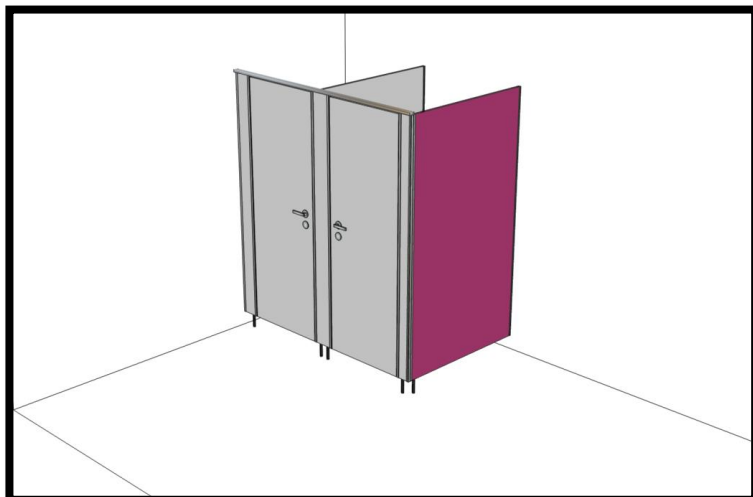

Ceník jednotlivých dílů sanitárních příček tl. 25mm

Nerezový program

Sanitární příčky a kabinky slouží pro jednoduché oddělení toalet a šaten ve veřejných prostorách jako jsou školy, školky, nemocnice, restaurace, obchodní centra, bazény, koupaliště a jiné. Jedná se o montované, stabilní, univerzální dělicí příčky, jejichž výhodou je rychlá, snadná montáž a demontáž, prostorová a designová variabilita a snadná údržba.

Krajní pás

Cena bez DPH 2 607,- Kč

Cena s DPH 21% 3 154,- Kč

Cena zahrnuje:

- Rozměr do: 2000x200mm
- Lamino- W980, U708
(možno jiný dekor za příplatek)
- 1x U profil – hliník EV1
- 1x L profil- hliník EV1
- 1x nožka- nerez
- ABS 2/22
- Horní profil – hliník EV1

Rohový díl

Cena bez DPH 3 951,- Kč

Cena s DPH 21% 4 781,- Kč

Cena zahrnuje:

- Rozměr do: 2000x1800mm
- Lamino- W980, U708
(možno jiný dekor za příplatek)
- 1x nožka- nerez
- 1x L profil – hliník EV1
- 1x U profil- hliník EV1
- ABS hrana 2/22
- Horní profil-hliník EV1