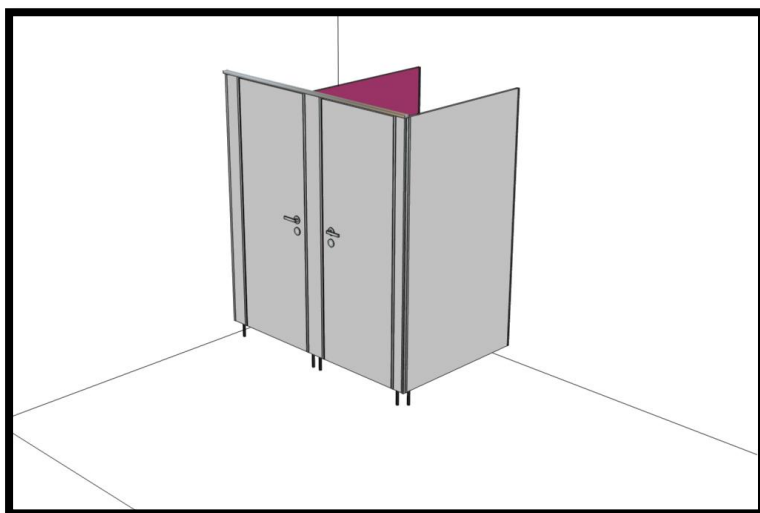

Dělicí příčka

Cena bez DPH 3 796,- Kč

Cena s DPH 21% 4 593,- Kč

Cena zahrnuje:

- **Rozměr do: 2000x1800mm**
- **Lamino- W980, U708**
  (možno jiný dekor za příplatek)
- **2x U profil- hliník EV1**
- **ABS hrana 2/22**
- **Horní profil- hliník EV1**