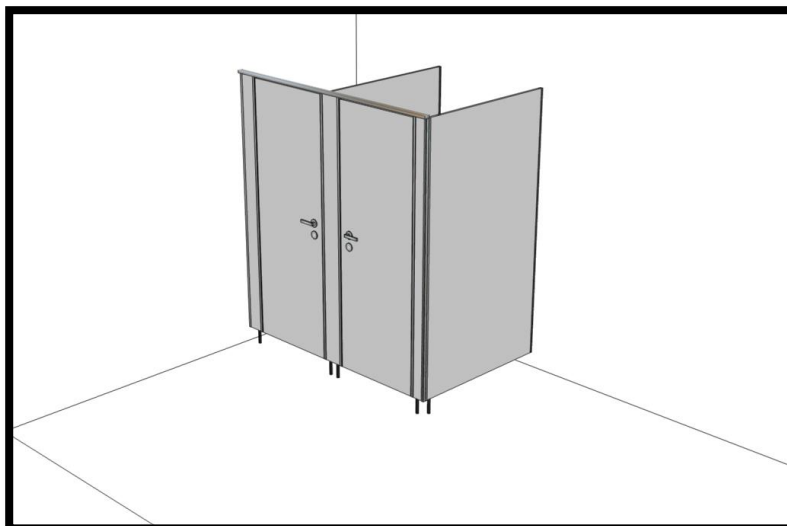

Ceník jednotlivých dílů sanitárních příček tl. 25mm

Nerezový program

Sanitární příčky a kabinky slouží pro jednoduché oddělení toalet a šaten ve veřejných prostorách jako jsou školy, školky, nemocnice, restaurace, obchodní centra, bazény, koupaliště a jiné. Jedná se o montované, stabilní, univerzální dělicí příčky, jejichž výhodou je rychlá, snadná montáž a demontáž, prostorová a designová variabilita a snadná údržba.

Příčky jsou kalkulovány při standardních rozměrech.

Šířka 1 WC kabinky do 900mm.

Hloubka 1 WC kabinky do 1800mm.

Výška 1 WC kabinky do 2100mm (včetně nožek)

Cena nezahrnuje montáž a dopravu na místo montáže.

Dveře

Cena bez DPH 4 076,- Kč

Cena s DPH 21% 4 932,- Kč

Cena zahrnuje:

- **Rozměr do: 2000x700 mm**
- **Lamino- W980, U708**
(možno jiný dekor za příplatek)
- **3x panty samouzavírací- nerez**
- **Klika- nerez**
- **ABS hrana 28/2**
- **horní profil - hliník EV1**